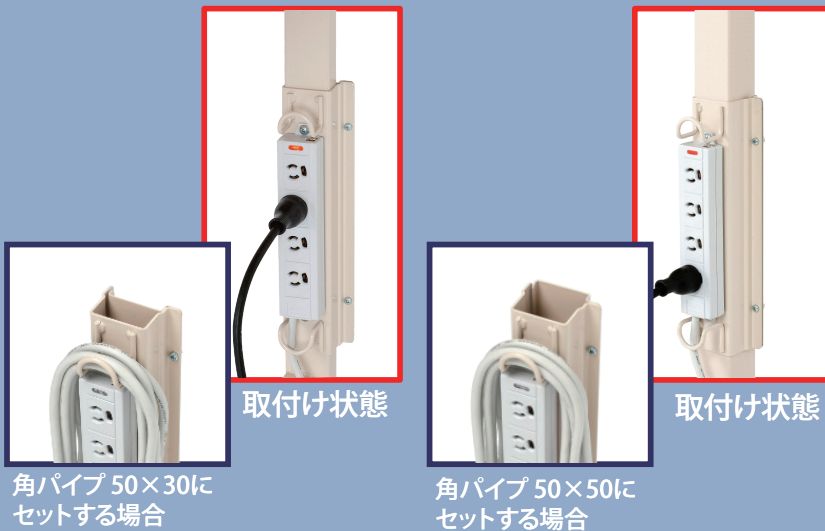

ワークテーブル用 コンセントコードボックス

SCS-4

定価 ¥12,800 (税抜)

小口運賃

コンセントコードボックスのみのご注文の場合は、別途小口運賃を申し受けますので予めご了承ください。

- 作業エリアの近くにコンセントがあると何かと便利ですね。
- 当社のワークテーブルに取付け可能なコンセントコードボックスです。
(一部取付けできないタイプもございます。
折りたたみタイプ・150シリーズ・300シリーズ高さ調整タイプ移動式)
- コード巻き取り用ブラケット付きです。

取付けは、ビスによるはさみ込み方式です。
背面プレートの向きにより2種類の角パイプにピッタリフィット!

取付け状態

取付け状態

角パイプ 50×30に
セットする場合

角パイプ 50×50に
セットする場合

主な仕様

- ・15A・125V・1500Wまで
- ・3Pプラグ4個
- ・抜け止めコンセント
- ・通電表示LED付き
- ・コード長 3m
- ・色:アイボリー色
- ・3P→2P変換アダプター付きです
ので設置場所のコンセントが2P
でもお使いいただけます。