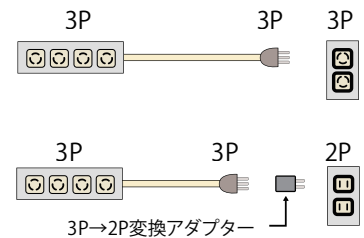

取付けは、ビスによるはさみ込み方式です。
背面プレートの向きにより2種類の角パイプにピッタリフィット!

取付け状態

取付け状態

角パイプ 50×30に
セットする場合

角パイプ 50×50に
セットする場合

主な仕様

- ・15A・125V・1500Wまで
- ・3Pプラグ4個
- ・抜け止めコンセント
- ・通電表示LED付き
- ・コード長 3m
- ・色:アイボリー色
- ・3P→2P変換アダプター付きです
ので設置場所のコンセントが2P
でもお使いいただけます。